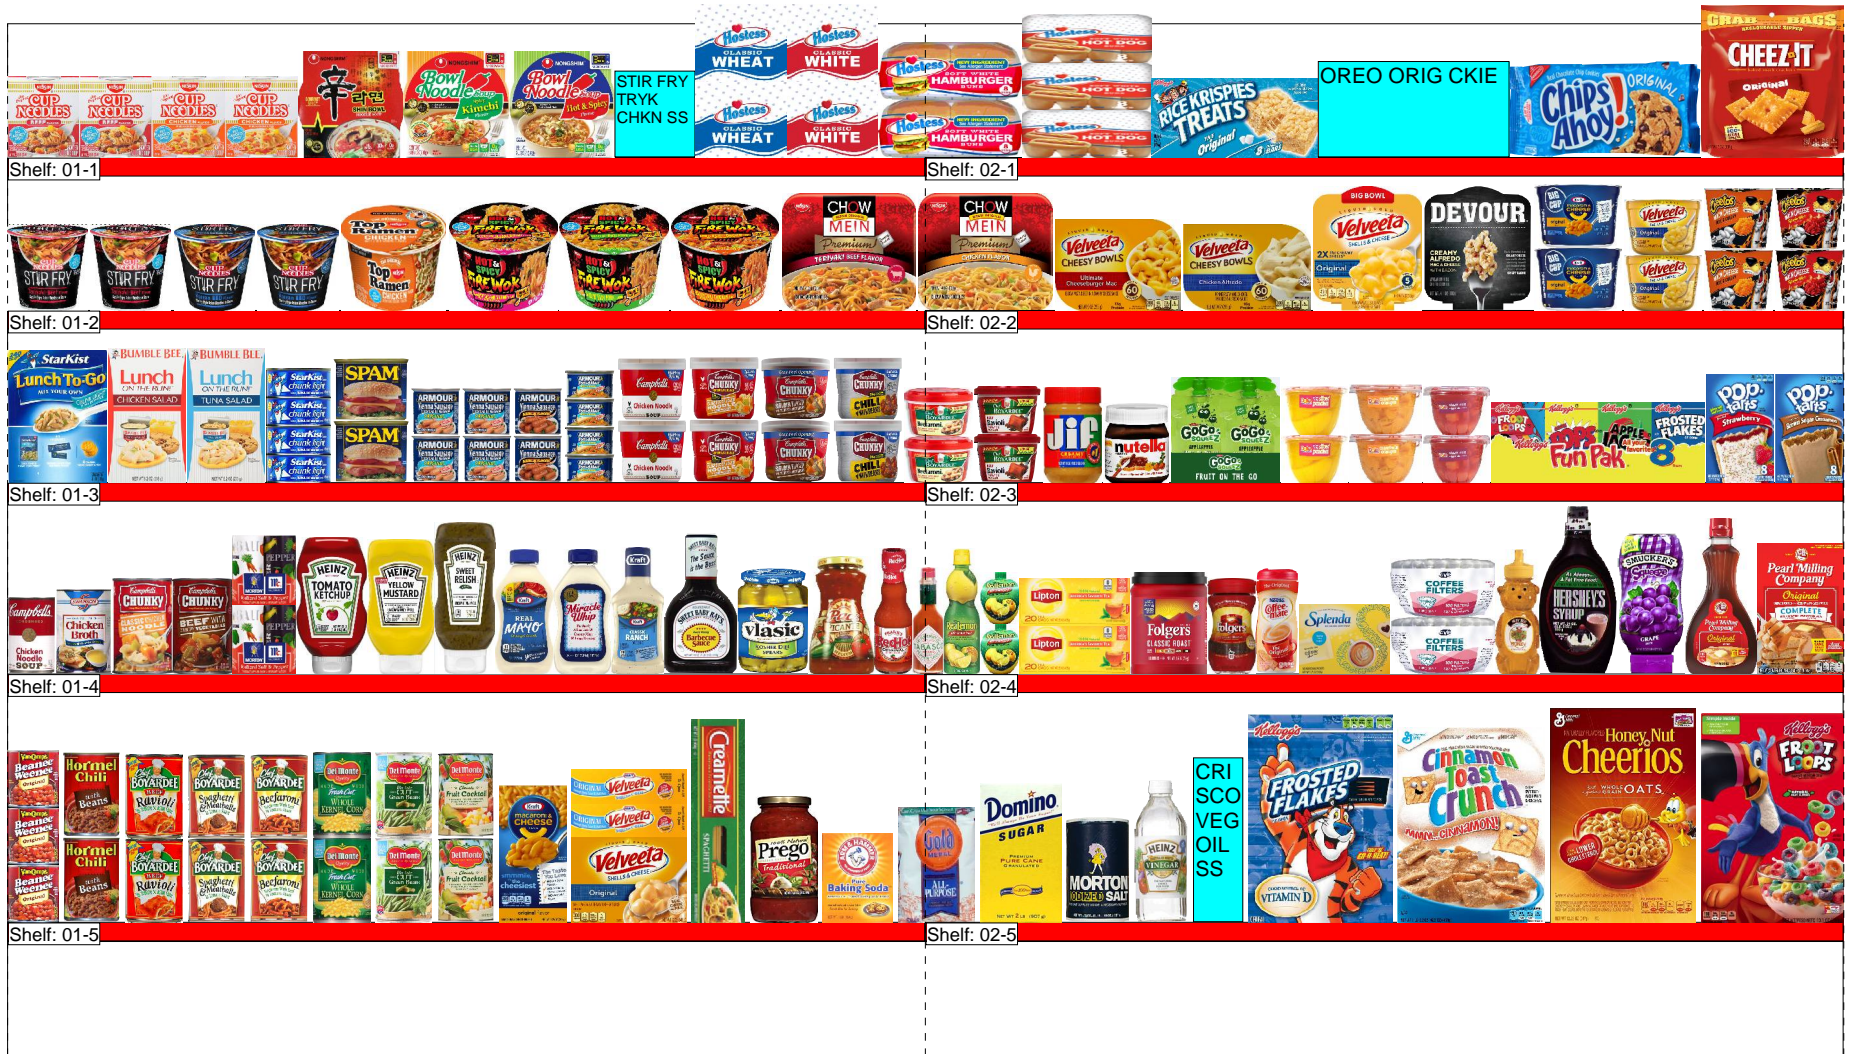

GROCERY EDIBLE 8FTx54

8 ft WIDE / 54 in HIGH

Notes:

CREATED BY MCLANE COMPANY, INC.
TEMPLE, TEXAS

EDGE YEAR: 2023

3:59 PM

7/19/2023

Page: 1 of 4

GROCERY EDIBLE 8FTx54

7/19/2023

4:00 PM

Width: 8 ft   Height: 54 Inches   Customer: EDGE
Shelf : 01-1

GROCERY EDIBLE 8FTx54

WIDTH: 48.00 in

LOCATION ID	UIN	UPC	DESCRIPTION	PACK	SIZE/UOM	FACINGS WIDE	FACINGS HIGH
1	195917	070662030011	CUP O NDL BEEF FMLY PK SS	1	2.25 OZ	2	1
2	195925	070662030035	CUP O NDL CHKN FMLY PK SS	1	2.25 OZ	2	1
3	508085	031146262441	SHIN BWL NDL HT SPCY SS	1	3.03 OZ	1	1
4	861492	031146250301	BWL NOODLE KIMCHI	12	3.03 OZ	1	1
5	861542	031146250103	HOT SPCY BWL NDL	12	3.03 OZ	1	1
6	491587	070662404058	STIR FRY TRYK CHKN SS	1	3.00 OZ	1	1
7	597677	888109253646	HST WHEAT BREAD FRSH	4	18.00 OZ	1	2
8	597707	888109253608	HST WHT BREAD FRSH	4	18.00 OZ	1	2

Shelf : 01-2

WIDTH: 48.00 in

LOCATION ID	UIN	UPC	DESCRIPTION	PACK	SIZE/UOM	FACINGS WIDE	FACINGS HIGH
1	296567	070662404010	STIR FRY TRYK BEEF SOUPSS	1	3.00 OZ	2	1
2	296577	070662404034	CN STIR FRY KOREAN BBQ SS	1	2.89 OZ	2	1
3	284367	070662026038	TOP RAMEN CHKN BWL SS	1	3.42 OZ	1	1
4	490237	070662095027	SCORCHIN SESAME SHRMP SS	1	4.55 OZ	1	1
5	491577	070662095010	HOT SPCY FR WOK PRK SS	1	4.37 OZ	1	1
6	490207	070662095034	HT SPCY MLTN CHK CHILI SS	1	4.37 OZ	1	1
7	054452	070662087237	CHOW MEIN TRYKI BEEF SS	1	4.00 OZ	1	1

Shelf : 01-3

WIDTH: 48.00 in

LOCATION ID	UIN	UPC	DESCRIPTION	PACK	SIZE/UOM	FACINGS WIDE	FACINGS HIGH
1	079665	080000495433	STRKT TUNA 2GO WTR PCH SS	1	4.10 OZ	1	1
2	212191	086600707419	BB LOTR CHN SLD N FRUT KT	4	8.10 OZ	1	1
3	212183	086600707402	BB LOTR TUNA SLD PCH KIT	4	8.10 OZ	1	1
4	079830	080000006738	STRKST CHK LT TUNA/WTR SS	1	5.00 OZ	1	4
5	026914	037600138727	HORMEL SPAM LNCH MEAT SS	1	12.00 OZ	1	2
6	325837	054100925022	ARMOUR VIENNA SSG SS	1	4.60 OZ	2	2
7	344259	054100936028	ARMR BBQ VIENNA SSG SS	1	4.60 OZ	1	2
8	146852	017000009469	ARMR POTTED MEAT SS	1	3.00 OZ	1	4
9	020420	051000134592	CMP R&W CKN NDL BWL SS	1	15.40 OZ	1	2
10	164673	051000148803	CHNKY CHK NDLE BWL SS	1	15.25 OZ	1	2
11	007328	051000148797	CAMP CHNKY SRLBRGR/VEG SS	1	15.25 OZ	1	2
12	327387	051000159045	CAMP CHNKY RDHSE CHILI SS	1	15.25 OZ	1	2

Shelf : 01-4

WIDTH: 48.00 in

LOCATION ID	UIN	UPC	DESCRIPTION	PACK	SIZE/UOM	FACINGS WIDE	FACINGS HIGH
1	156299	051000012517	CAMP CKN NDL SP SS	1	10.75 OZ	1	1
2	143412	051000024312	SWANSON CHKN BROTH SS	1	14.50 OZ	1	1
3	500355	051000038852	CAMP CLSC CKN NDL SS	1	18.60 OZ	1	1
4	289942	051000005502	CAMP CHNKY BEEF SOUP SS	1	18.80 OZ	1	1
5	750380	024600010986	MORTON SALT/PPR SHKR SS	1	5.25 OZ	1	2
6	087015	013000006408	HEINZ KTCH UPSD EZ SQZ SS	1	20.00 OZ	1	1
7	369231	013000002127	HNZ YLLW MSTRD SS	1	14.00 OZ	1	1
8	955989	013000001373	HEINZ SQZ SWT RLSH SS	1	12.70 OZ	1	1