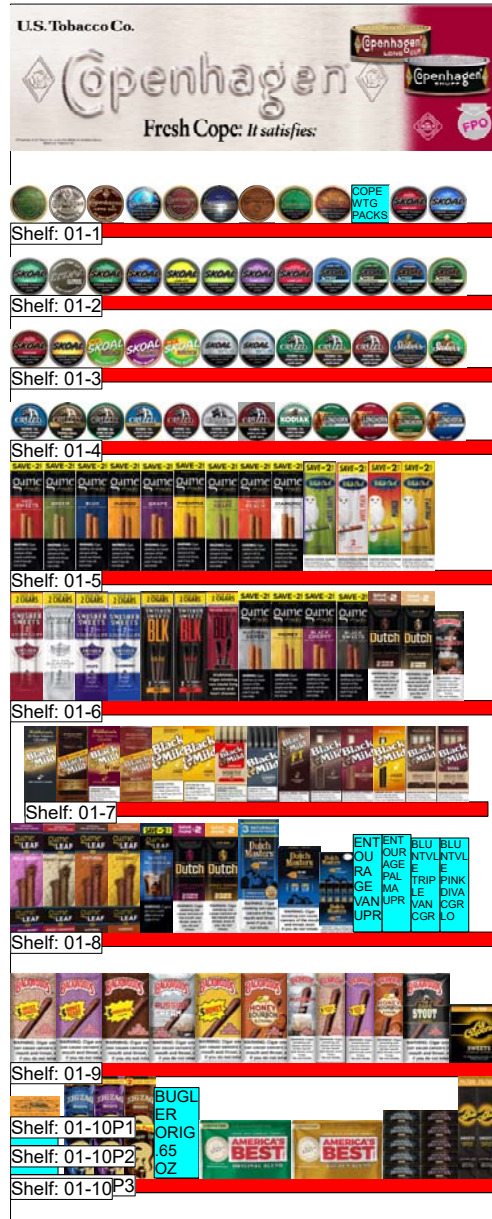

EDGE OTP SET MY-NE-PA - TRADE COMMUNICATION – NOT INTENDED FOR CONSUMERS

2 ft 10.00 in WIDE / 84 in HIGH

**EDGE OTP SET MY-NE-PA - TRADE COMMUNICATION – NOT INTENDED FOR CONSUMERS**

2/9/2022

3:17 PM

L:\INTACTIX\!EDGE\OTP\OTP 3FTx84 MY-NE-PA.psa

Width: 2 ft 10.0... Height: 84 Inches

EDGE OTP SET MY-NE-PA - TRADE COMMUNICATION – NOT INTEN...

Shelf :

WIDTH: 34.00 in

Shelf : 01-1

WIDTH: 34.00 in

LOCATION ID	UIN	UPC 12	DESCRIPTION	PACK	SIZE	FACINGS WIDE	FACINGS HIGH
1	097113	073100008764	COPENHAGEN LCW	5	1.2 OZ	1	1
2	723882	073100001079	COPENHAGEN FC	5	1.2 OZ	1	1
3	516690	073100001215	COPENHAGEN LC	5	1.2 OZ	1	1
4	270744	073100000362	COPENHAGEN LC MINT	5	1.2 OZ	1	1
5	276493	073100008825	COPENHAGEN LCS	5	1.2 OZ	1	1
6	501601	073100000393	COPENHAGEN MINT POUCH	5	CAN	1	1
7	129221	073100003141	COPENHAGEN POUCHES	5	.82 OZ	1	1
8	602649	073100000553	COPENHAGEN PCHS WNTRGRN	5	.82 OZ	1	1
9	589143	073100002830	COPENHAGEN LC SOUTHRN BLD	5	1.2 OZ	1	1
10	258967	073100000218	COPE WTG PACKS	5	CAN	1	1
11	723981	073100000607	SKOAL LCS	5	1.2 OZ	1	1
12	724021	073100000881	SKOAL LC MINT	5	1.2 OZ	1	1

Shelf : 01-2

WIDTH: 34.00 in

LOCATION ID	UIN	UPC 12	DESCRIPTION	PACK	SIZE	FACINGS WIDE	FACINGS HIGH
1	723916	073100001482	SKOAL LCW	5	1.2 OZ	1	1
2	723890	073100001376	SKOAL FCW	5	1.2 OZ	1	1
3	129239	073100003196	SKOAL WNTRGRN POUCHES	5	.82 OZ	1	1
4	004242	073100004575	SKOAL MINT POUCH	5	.82 OZ	1	1
5	356253	073100004858	SKOAL LC CITRUS BLEND	5	1.2 OZ	1	1
6	757468	073100004803	SKOAL LC APPLE	5	1.2 OZ	1	1
7	518985	073100003134	SKOAL LC BERRY	5	1.2 OZ	1	1
8	724062	073100002861	SKOAL LC CHERRY	5	1.2 OZ	1	1
9	502211	073100002724	SKOAL XTRA LC MINT	5	1.2 OZ	1	1
10	502070	073100001703	SKOAL XTRA LC WTGRN	5	1.2 OZ	1	1
11	502112	073100001680	SKOAL XTRA PCHS MINT	5	.82 OZ	1	1
12	502146	073100001673	SKOAL XTR PCHS WTGRN	5	.82 OZ	1	1